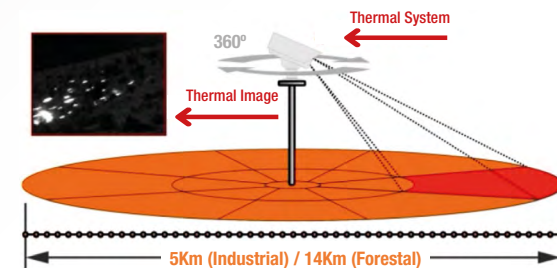

¿QUÉ ES SR7?

SR7Fire es la exclusiva solución de detección de llama o sobre-calentamiento para exteriores superior a 100m (máximo rango existente con sistemas convencionales)

INTEGRADO POR:

- Un Sistema Optrónico de **giro continuo** 360°
- Cámara **térmica** CIF/VGA no refrigerada IP66
- Cámara CCTV D/N con zoom 36x (opcional)
- 2 rangos disponibles: **Industrial o Forestal**

DISTANCIA EN FORESTAL:

Detección **Forestal 1m3** de llama **hasta 7Km** de radio (con cámara térmica VGA de 150mm)

- **Servidor**, monitor 21", ratón y teclado para el operador
- Software y **licencia de Análisis y Detección** exclusivos
- **Relés** de salida de alarma (Integraciones bajo proyecto)
- Algoritmo anti falsas alarmas y menor tiempo de reacción

DISTANCIAS EN INDUSTRIAL:

Gama Industrial en CIF hasta 2,5Km (sobre-calentamiento) o 257m (1m3 de llama) según tabla de distancias:

¿CÓMO FUNCIONA?

Sistema autónomo dedicado al análisis inteligente del entorno para detección avanzada de sobre-calentamiento o llama mediante imagen térmica

Al producirse una **detección** positiva se activarán de forma automática diferentes **alertas** que muestran al operador el tipo de detección producida, así como su localización para tomar el control del sistema e iniciar los protocolos de extinción o avisos necesarios. **Análisis 360°** completo en un **máximo de 5 minutos** en áreas complejas.

El procedimiento de trabajo está basado en la instalación física y estratégica en el área que va a ser vigilada de sistemas **SR7Fire**, que analizan de forma continuada mediante barridos programados (**presets**) para luego detectar sobre-calentamiento y/o fuego que se produzcan en su entorno **a tiempo real**.

ALERTA

APLICACIONES FRECUENTES

Instalaciones y usos comunes recomendados para detección de fuego con sistemas **SR7Fire**: