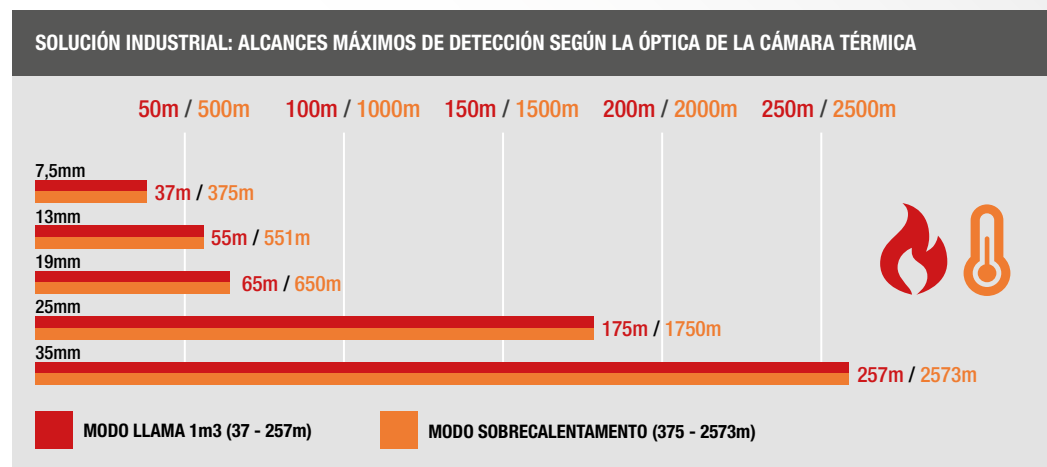

INTEGRADO POR:

- Un Sistema Optrónico de **giro continuo** 360°
- Cámara **térmica** CIF/VGA no refrigerada IP66
- Cámara CCTV D/N con zoom 36x (opcional)
- 2 rangos disponibles: **Industrial o Forestal**

DISTANCIA EN FORESTAL:

Detección **Forestal 1m3** de llama **hasta 7Km** de radio (con cámara térmica VGA de 150mm)

- **Servidor**, monitor 21", ratón y teclado para el operador
- Software y **licencia de Análisis y Detección** exclusivos
- **Relés** de salida de alarma (Integraciones bajo proyecto)
- Algoritmo anti falsas alarmas y menor tiempo de reacción

DISTANCIAS EN INDUSTRIAL:

Gama Industrial en CIF hasta 2,5Km (sobre-calentamiento) o 257m (1m3 de llama) según tabla de distancias:

¿CÓMO FUNCIONA?

Sistema autónomo dedicado al análisis inteligente del entorno para detección avanzada de sobre-calentamiento o llama mediante imagen térmica