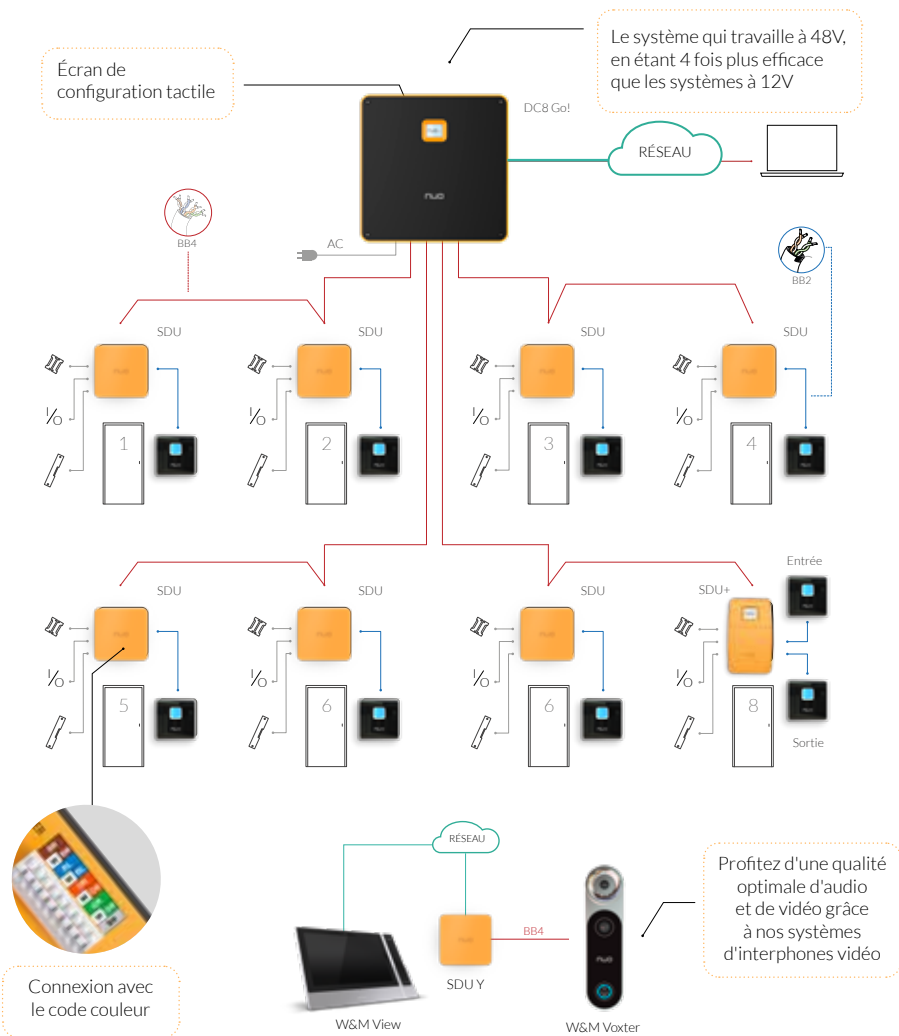

L'installation devient un jeu d'enfants

nÜO Go!

Un système de contrôle des accès révolutionnaire, compact, « tout-en-un »

Intègre dans un seul équipement **les Software et tout le matériel nécessaires** pour mettre en marche un système complet sans dépendre de tiers

Logiciels embarqués

L'application web la plus intuitive

250 utilisateurs

8 portes câblées

4 portes vidéo-intercom

4 vidéo-console

Empreinte, mobile et carte

Les 5 clés du système

02 La structure la plus logique et la plus sûre. Une installation qui utilise des contrôleurs de porte et des unités de porte permet d'élever la sécurité au plus haut niveau. Le câblage est effectué dans la zone sécurisée, ce qui rend impossible l'accès au réseau de l'entreprise ou l'ouverture forcée de la porte.

04 Une configuration automatique grâce au système de découverte des appareils. L'application localise tous les éléments du système, vous n'aurez plus qu'à donner un nom aux portes.

01 Un véritable « Plug & Play ». La simplicité que vous recherchez, avec une installation à toute épreuve. Avec NÜO Go!, vous réduisez de moitié les temps d'installation et de maintenance.