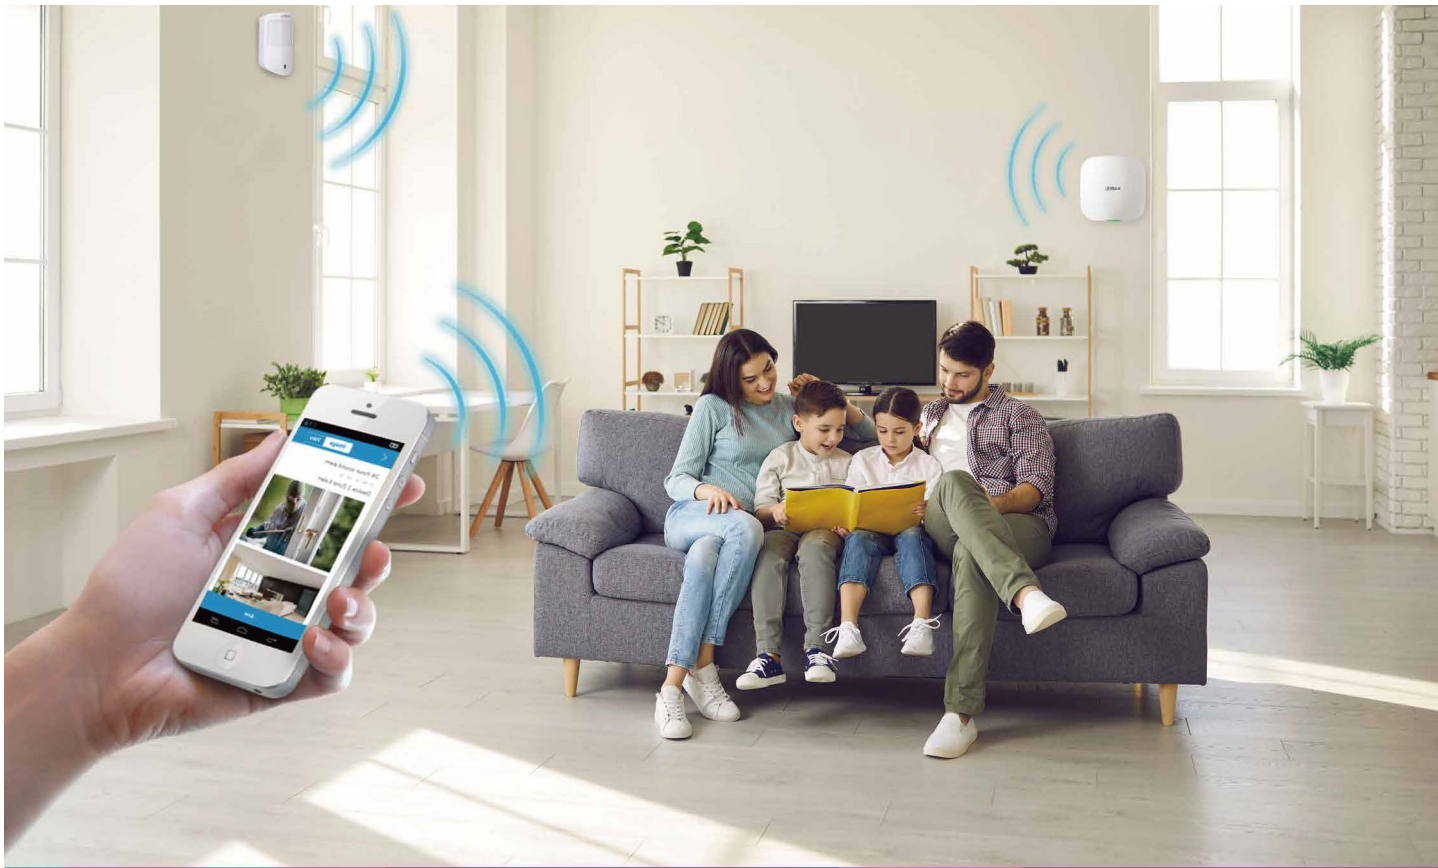

Conexión invisible, Protección tangible

Nueva Generación del Sistema de Alarma
Inalámbrico de Dahua

Tecnología RF fiable

Múltiples modos
de conexión

Control sencillo
por App

Interconexión

Sistema de Alarma Inalámbrico Dahua

Puntos clave

Tecnología RF fiable

Salto de frecuencia, comunicación bidireccional y el algoritmo de encriptación AES128 aseguran la estabilidad y seguridad de la comunicación, alcanzando 2000m en campo abierto.

Múltiples modos de conexión

Soporta Ethernet, Wi-Fi de banda dual, modos de red GPRS/3G/4G, y notificación de alarmas push mediante aplicación móvil, SMS, o llamada de teléfono.

Control sencillo por App

La Central puede comunicar con los XVR o NVR Dahua y llevar a cabo vínculos siempre y cuando sus redes estén conectadas sin necesidad de usar un software.

Topología

Escenarios de aplicación

Hogar

Tiendas

Edificios de oficinas