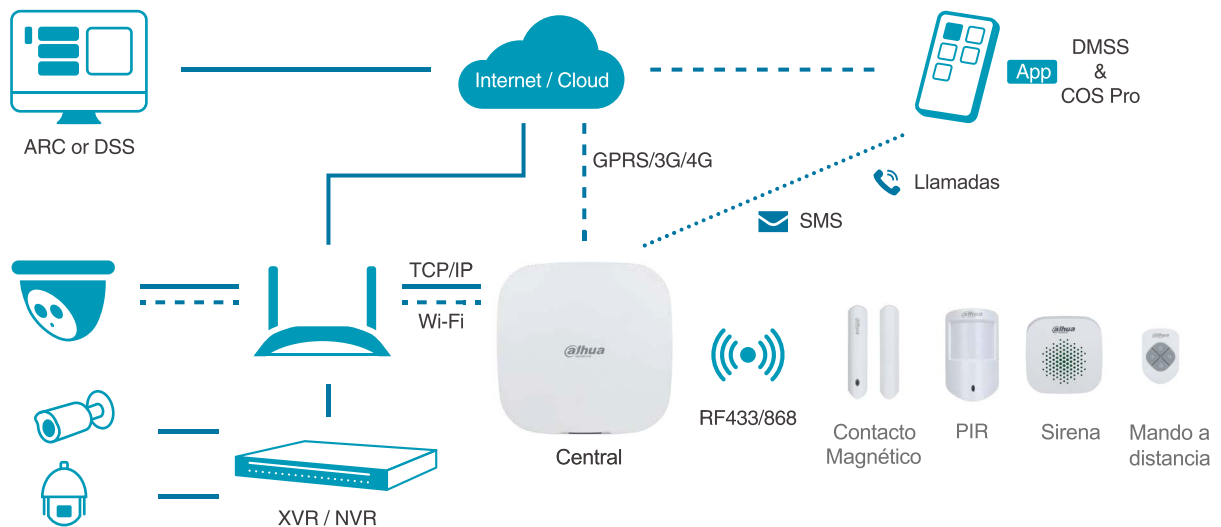

Puntos clave

Tecnología RF fiable

Salto de frecuencia, comunicación bidireccional y el algoritmo de encriptación AES128 aseguran la estabilidad y seguridad de la comunicación, alcanzando 2000m en campo abierto.

Múltiples modos de conexión

Soporta Ethernet, Wi-Fi de banda dual, modos de red GPRS/3G/4G, y notificación de alarmas push mediante aplicación móvil, SMS, o llamada de teléfono.

Control sencillo por App

Con aplicaciones móviles como DMSS (para usuarios finales) y COS Pro (para instaladores), puedes recibir la notificación a tiempo real, gestionar dispositivos, operaciones remotas, y más.

Interconexión

La Central puede comunicar con los XVR o NVR Dahua y llevar a cabo vínculos siempre y cuando sus redes estén conectadas sin necesidad de usar un software.

Topología

Escenarios de aplicación

Hogar

Tiendas

Edificios de oficinas