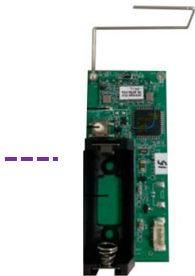

INTEGRACIÓN AVANZADA CON DETECTORES **OPTEX**

TRANSMISOR OPTEX V2

- ✓ Instalación en menos de 5 minutos
- ✓ Conexión por **BUS** al **detector** y transmisión **vía radio** al **panel (F1)**
- ✓ Compatible con las series de detectores vía radio de OPTEX: QXI-RDT-X5, BXS-RAM, VXS-RAM, and WXI-RAM

- ✓ Señales de: Alarma, Sabotaje, batería baja y supervisión
- ✓ Configuración total del detector OPTEX en **remoto**

TRANSMISOR OPTEX
V2

Parámetros configurables en **remoto** desde APP/WEB

- ✓ Tiempo de reposo del detector
- ✓ Control del LED (ON/OFF) en caso de detección
- ✓ Habilitar/Deshabilitar anti-Masking
- ✓ Regulación de la sensibilidad del PIR (Baja/Media/Alta)

VESTA-271 & OPTEX

QXI-RDT-X5
BXS-RAM
VXS-RAM
WXI-RAM
WXS-RAM

VESTA-271

Hasta 2Km
RF 868Mhz

QXI-R Series

BXS-R series

VXS-R Series

WXI/R - WXS/R Series