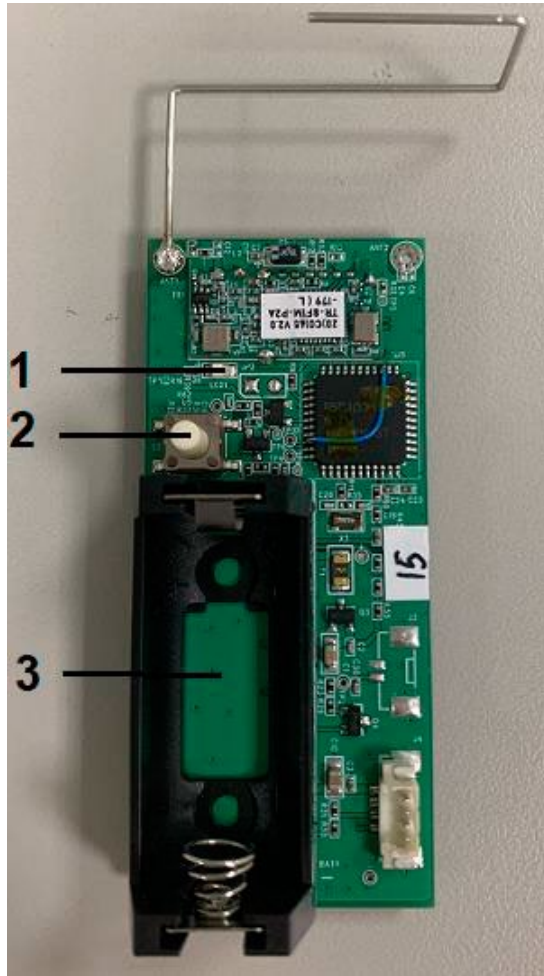

INTEGRACIÓN AVANZADA CON DETECTORES **OPTEX**

TRANSMISOR OPTEX V2

- ✓ Instalación en menos de 5 minutos
- ✓ Conexión por **BUS** al **detector** y transmisión **vía radio** al **panel (F1)**
- ✓ Compatible con las series de detectores vía radio de OPTEX: QXI-RDT-X5, BXS-RAM, VXS-RAM, and WXI-RAM

- ✓ Señales de: Alarma, Sabotaje, batería baja y supervisión
- ✓ Configuración total del detector OPTEX en **remoto**

TRANSMISOR OPTEX
V2

Parámetros configurables en **remoto** desde APP/WEB

- ✓ Tiempo de reposo del detector
- ✓ Control del LED (ON/OFF) en caso de detección
- ✓ Habilitar/Deshabilitar anti-Masking
- ✓ Regulación de la sensibilidad del PIR (Baja/Media/Alta)

VERSION 2

**INTEGRACIÓN BUS OPTEX
CONTROL TOTAL DE LOS SENSORES**

Referencias compatibles TX vesta Bi-Direccional

Outdoor Digital sensors	Wide area 	QXI-R + Climax Tx	High/Low mount - 120 grados - 12 x 12 mts
		QXI-RDT + Climax Tx	Doble tech - High/low mount - 120 grados - 12 x 12 mts
	Curtain sensor 	BXS-R + Climax Tx	Curtain up to 24 mts - Left + Righ independent - Dual tamper
		BXS-RAM + Climax Tx	Antimasking - Curtain up to 24 mts - Left + Righ independent - Dual tamper
	90 degrees sensor 	VXS-RAM + Climax Tx	Up to 12 mts - 90 grados - Dual Tamper - Colours - Double shield filter
		VXS-RDAM + Climax Tx	Doble tecnologia - Up to 12 mts - 90 grados - Dual Tamper - Colours - Double shield filter
	Panoramic sensor 	WXI-R + Climax Tx	Sensor panoramico - 180 grados - Izq + Der independiente - Up to 12 mts
		WXI-RAM + Climax Tx	Antimasking - Sensor panoramico - 180 grados - Izq + Der independiente - Up to 12 mts
	High/Low Panoramic 	WXS-RAM + Climax Tx	High/Low mount - Sensor panoramico - 180 grados - Izq + Der independiente - up to 12 mts
		WXS-RDAM + Climax Tx	High/Low mount - Antimasking - Sensor panoramico - 180 grados - Izq + Der independiente - up to 12 mts