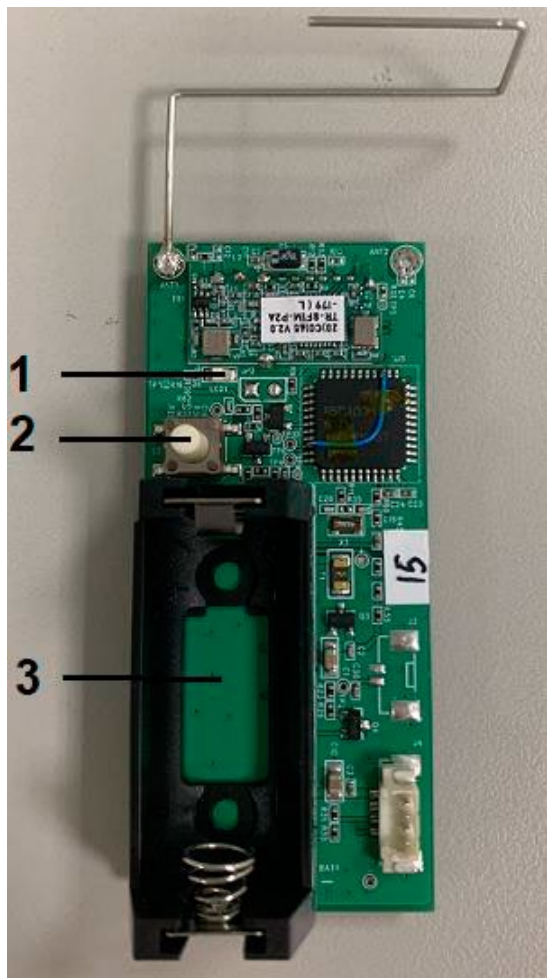

INTEGRACIÓN AVANZADA CON DETECTORES **OPTEX**

TRANSMISOR OPTEX V2

- ✓ Instalación en menos de 5 minutos
- ✓ Conexión por **BUS** al **detector** y transmisión **vía radio** al **panel (F1)**
- ✓ Compatible con las series de detectores vía radio de OPTEX: QXI-RDT-X5, BXS-RAM, VXS-RAM, and WXI-RAM

- ✓ Señales de: Alarma, Sabotaje, batería baja y supervisión
- ✓ Configuración total del detector OPTEX en **remoto**

TRANSMISOR OPTEX
V2

Parámetros configurables en **remoto** desde APP/WEB

- ✓ Tiempo de reposo del detector
- ✓ Control del LED (ON/OFF) en caso de detección
- ✓ Habilitar/Deshabilitar anti-Masking
- ✓ Regulación de la sensibilidad del PIR (Baja/Media/Alta)

VERSION 2

**INTEGRACIÓN BUS OPTEX
CONTROL TOTAL DE LOS SENSORES**

Referencias compatibles TX vesta Bi-Direccional

Outdoor Digital sensors	Wide area 	QXI-R + Climax Tx	High/Low mount - 120 grados - 12 x 12 mts
		QXI-RDT + Climax Tx	Doble tech - High/low mount - 120 grados - 12 x 12 mts
	Curtain sensor 	BXS-R + Climax Tx	Curtain up to 24 mts - Left + Righ independent - Dual tamper
		BXS-RAM + Climax Tx	Antimasking - Curtain up to 24 mts - Left + Righ independent - Dual tamper
	90 degrees sensor 	VXS-RAM + Climax Tx	Up to 12 mts - 90 grados - Dual Tamper - Colours - Double shield filter
		VXS-RDAM + Climax Tx	Doble tecnologia - Up to 12 mts - 90 grados - Dual Tamper - Colours - Double shield filter
	Panoramic sensor 	WXI-R + Climax Tx	Sensor panoramico - 180 grados - Izq + Der independiente - Up to 12 mts
		WXI-RAM + Climax Tx	Antimasking - Sensor panoramico - 180 grados - Izq + Der independiente - Up to 12 mts
	High/Low Panoramic 	WXS-RAM + Climax Tx	High/Low mount - Sensor panoramico - 180 grados - Izq + Der independiente - up to 12 mts
		WXS-RDAM + Climax Tx	High/Low mount - Antimasking - Sensor panoramico - 180 grados - Izq + Der independiente - up to 12 mts