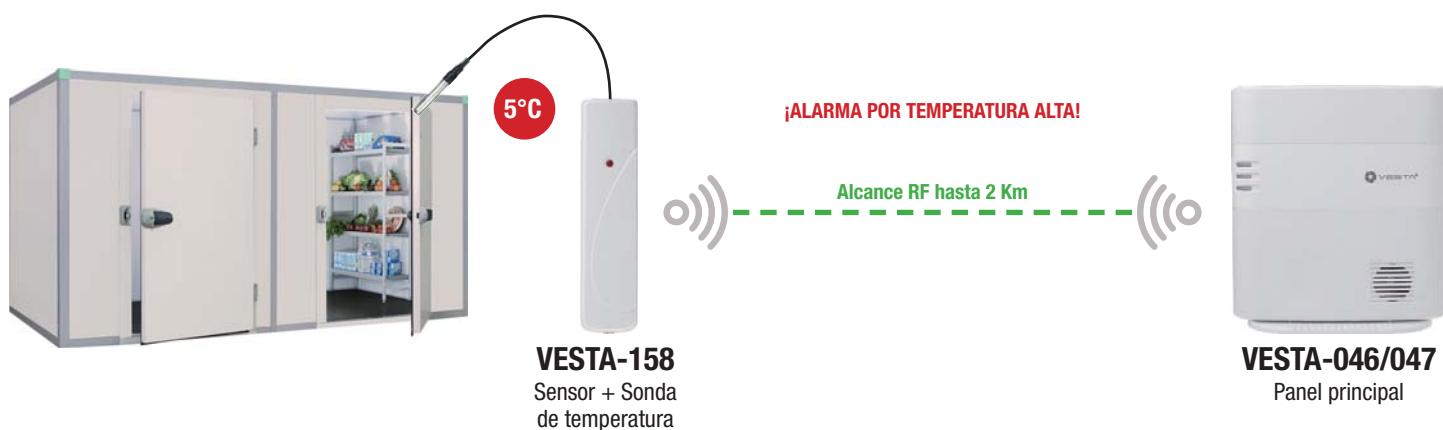

CASOS DE CONTROL DE TEMPERATURA

CASO 1: Temperatura normal (dentro de los rangos establecidos)

Ejemplo
Rangos de temperatura aceptables para nuestros productos

-10°C 2°C

App SmartHomeSec

CASO 2: Temperatura fuera de rangos

Ejemplo
Rangos de temperatura aceptables para nuestros productos

-10°C 2°C

App SmartHomeSec

DISPOSITIVOS RELACIONADOS

VESTA-046/047
Panel principal

Alcance RF hasta 2 Km

VESTA-158
Sensor + Sonda de temperatura

VESTA-157
Sensor de temperatura compacto

Ideal para ambientes con alta humedad o muy bajas temperaturas, como cámaras frigoríficas.

Diseño muy compacto de Ø40 x 14 mm, temperatura de funcionamiento de -10°C ~ +45°C, ideal para uso en interiores.