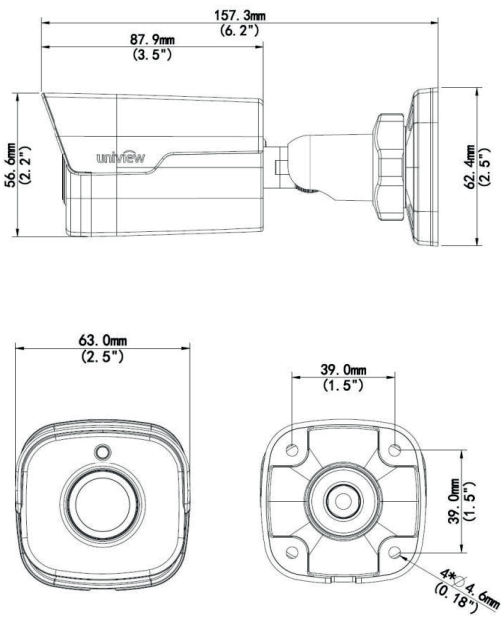

UV-49 / IPC2124SR3-DPF36

Cámara bullet fija con iluminación IR hasta 30m de 4 MP

RESOLUCIÓN
MEGAPÍXELES
4

ADMITE
PoE

WDR REAL
WDR

ILUMINACIÓN
INFRARROJA
30M

GRADO DE
PROTECCIÓN
IP66

CARACTERÍSTICAS

- CMOS 1/3" progressive scan
- 4 megapíxeles: 2688x1520 @25 ips (stream triple)
- Filtro mecánico removible
- Smart IR hasta 30 metros
- D-WDR, ROI, modo corredor 9:16, 3D/2D- NR
- Defog (modo antiniebla)
- Máscara de privacidad de 4 zonas
- Videosensor de 2 zonas
- Grado de protección IP66

DIMENSIONES

CÁMARA

Sensor de imagen	CMOS 1/3" Progressive Scan de 4 MP
Óptica	3.6mm@F1.8
Shutter	Auto / Manual / 1/6~1/8000 s
Día/Noche	ICR de conmutación automática
Iluminación mínima	Color: 0.06 Lux (F1.4, 50IRE) / 0 Lux (IR activado)
Smart IR	30 metros
WDR	120 dB
Señal ruido	>52dB

VÍDEO

Resolución máxima	2688x1520
Compresión de vídeo	H.264, MJPEG
Imágenes por segundo	25 ips (4MP, 1080P, 720P, D1)
Modo corredor/pasillo	9:16
Regiones de interés (ROI)	Admite
Stream	Triple
OSD	Hasta en 8 idiomas
Máscara de privacidad	4 áreas
Videosensor	2 zonas