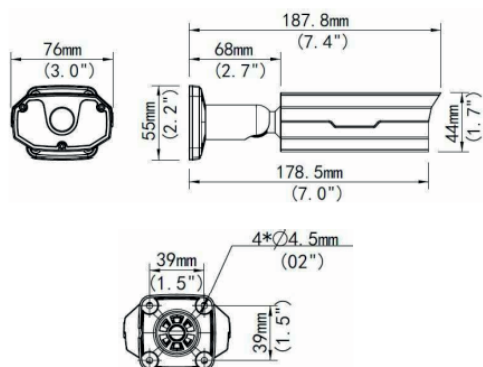

UV-7 / IPC222ER-F36

Cámara bullet fija con iluminación IR hasta 30m de 2 MP

**CARACTERÍSTICAS**

- CMOS 1/3" low light
- 2 megapíxeles: 1920x1080 @25 ips (stream triple)
- Filtro mecánico removible
- Smart IR hasta 30 metros
- Óptica varifocal de 3,6 mm
- D-WDR, ROI, modo pasillo 9;16, 3D-NR
- Defog (modo antiniebla)
- Máscara de privacidad de 4 zonas
- Grado de protección IP66
- Admite PoE

ACCESORIOS**UV-13**

Soporte para montaje en postes

DIMENSIONES

CÁMARA	
Sensor de imagen	CMOS 1/3" Progressive Scan de 2 MP
Óptica	3.6mm@F1.8
Shutter	Auto / Manual / 1/6~1/8000 s
Día/Noche	ICR de conmutación automática
Iluminación mínima	0,06 lux F1.8 color / 0,03 lux F1.8 B/N
Smart IR	30 metros
WDR	Digital
Señal ruido	>52dB
Rotación de imagen	Admite
VÍDEO	
Resolución máxima	1920 x 1080
Compresión de vídeo	H.264, MJPEG
Imágenes por segundo	25 ips (1080P, 720P, D1)
Modo corredor/pasillo	9:16
Regiones de interés (ROI)	Admite
Stream	Triple
OSD	Hasta en 8 idiomas
Máscara de privacidad	4 áreas
AUDIO	
Audio	Bidireccional
Compresión de audio	G.711
RED	
Puerto de red	10M/100M Base-TX Ethernet
Protocolos de red	L2TP, IPv4, IGMP, ICMP, ARP, TCP, UDP, DHCP, PPPoE, RTP, RTSP, Qos, NTP, FTP, HTTP, SNMP, SIP
Integración	ONVIF, IMOS, API
Alarma	1 entrada / 1 salida
GENERAL	
Alimentación	12 V DC o PoE (IEEE802.3 af)
Consumo	3.5 W (7.5W con IR activado)
Temperatura de funcionamiento	-35°C ~ +60°C, HR <90% (sin condensación)
Grado de protección	IP66
Dimensiones	187.8 × 76 × 44 mm
Peso	580 g